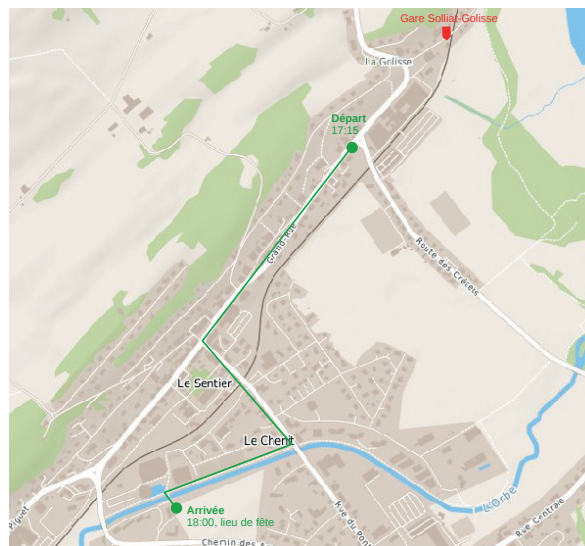

### Fête des Habitants Parc Jura vaudois

19 octobre 2016, zones de parage - [www.parcjuravaudois.ch/fetedeshabitants](http://www.parcjuravaudois.ch/fetedeshabitants)

Les parkings P1 et P2 sont à utiliser exclusivement lors de la Fête des Habitants.  
Le parking de l'Office du Tourisme ne peut en aucun cas être utilisé à cette occasion.  
Merci d'avance.

### Grand Cortège – Fête des Habitants - Parc Jura vaudois, 19 octobre 2016, 17:15 - 18:00

[www.parcjuravaudois.ch/fetedeshabitants](http://www.parcjuravaudois.ch/fetedeshabitants)

Trajet au départ de la Grand-Rue puis le long de la Rue Neuve et du sentier le long de l'Orbe.  
Durant le Grand Cortège cet itinéraire sera fermé à la circulation.