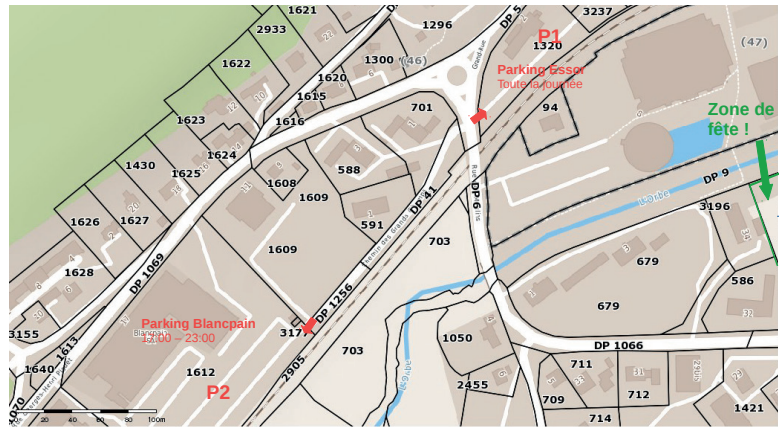

Conférence EUROPARC 2016:

La Fête des Habitants du Parc Jura vaudois: C'est mercredi prochain!

En marge de la **Conférence EUROPARC**, nous avons le plaisir de vous inviter le mercredi 19 octobre de 14h15 à 22h15 à:

- participer aux différents cortèges
- assister au Spectacle interactif de Gomette et Gabatcho, animation pour les enfants
- partager le verre de l'amitié offert par le Parc Jura vaudois
- vivre une expérience inédite de dégustation de son par JMC Lutherie SA
- assister au Jonglage de feu par la Compagnie Makadam
- venir écouter les groupes Grand Canard Blanc et Les ânes rient de Marie et Yael Miller en concert.

Deux ateliers «Spécial Habitants» sont ouverts au public le jeudi 20 octobre sur inscription.

Au plaisir de faire la fête avec vous, car **les Parcs, c'est vous!**

Toutes les informations détaillées sur: www.parcjuravaudois.ch

La Conférence **EUROPARC 2016** en chiffres:

- 300 délégués venus de toute l'Europe
- 6 conférenciers experts
- 15 ateliers
- 9 études de cas
- 7 parcs suisses présents lors de la Fête des Habitants
- 25 parcs présents à l'occasion du marché des parcs européens
- 16 excursions

Parc Jura vaudois

Informations pratiques

Grand-Rue fermée de 17:15 à 18:00 en raison du Grand Cortège.
Avec nos excuses pour les désagréments occasionnés.

Fête des Habitants Parc Jura vaudois

19 octobre 2016, zones de parage - www.parcjuravaudois.ch/fetedeshabitants

Les parkings P1 et P2 sont à utiliser exclusivement lors de la Fête des Habitants.
Le parking de l'Office du Tourisme ne peut en aucun cas être utilisé à cette occasion.
Merci d'avance.